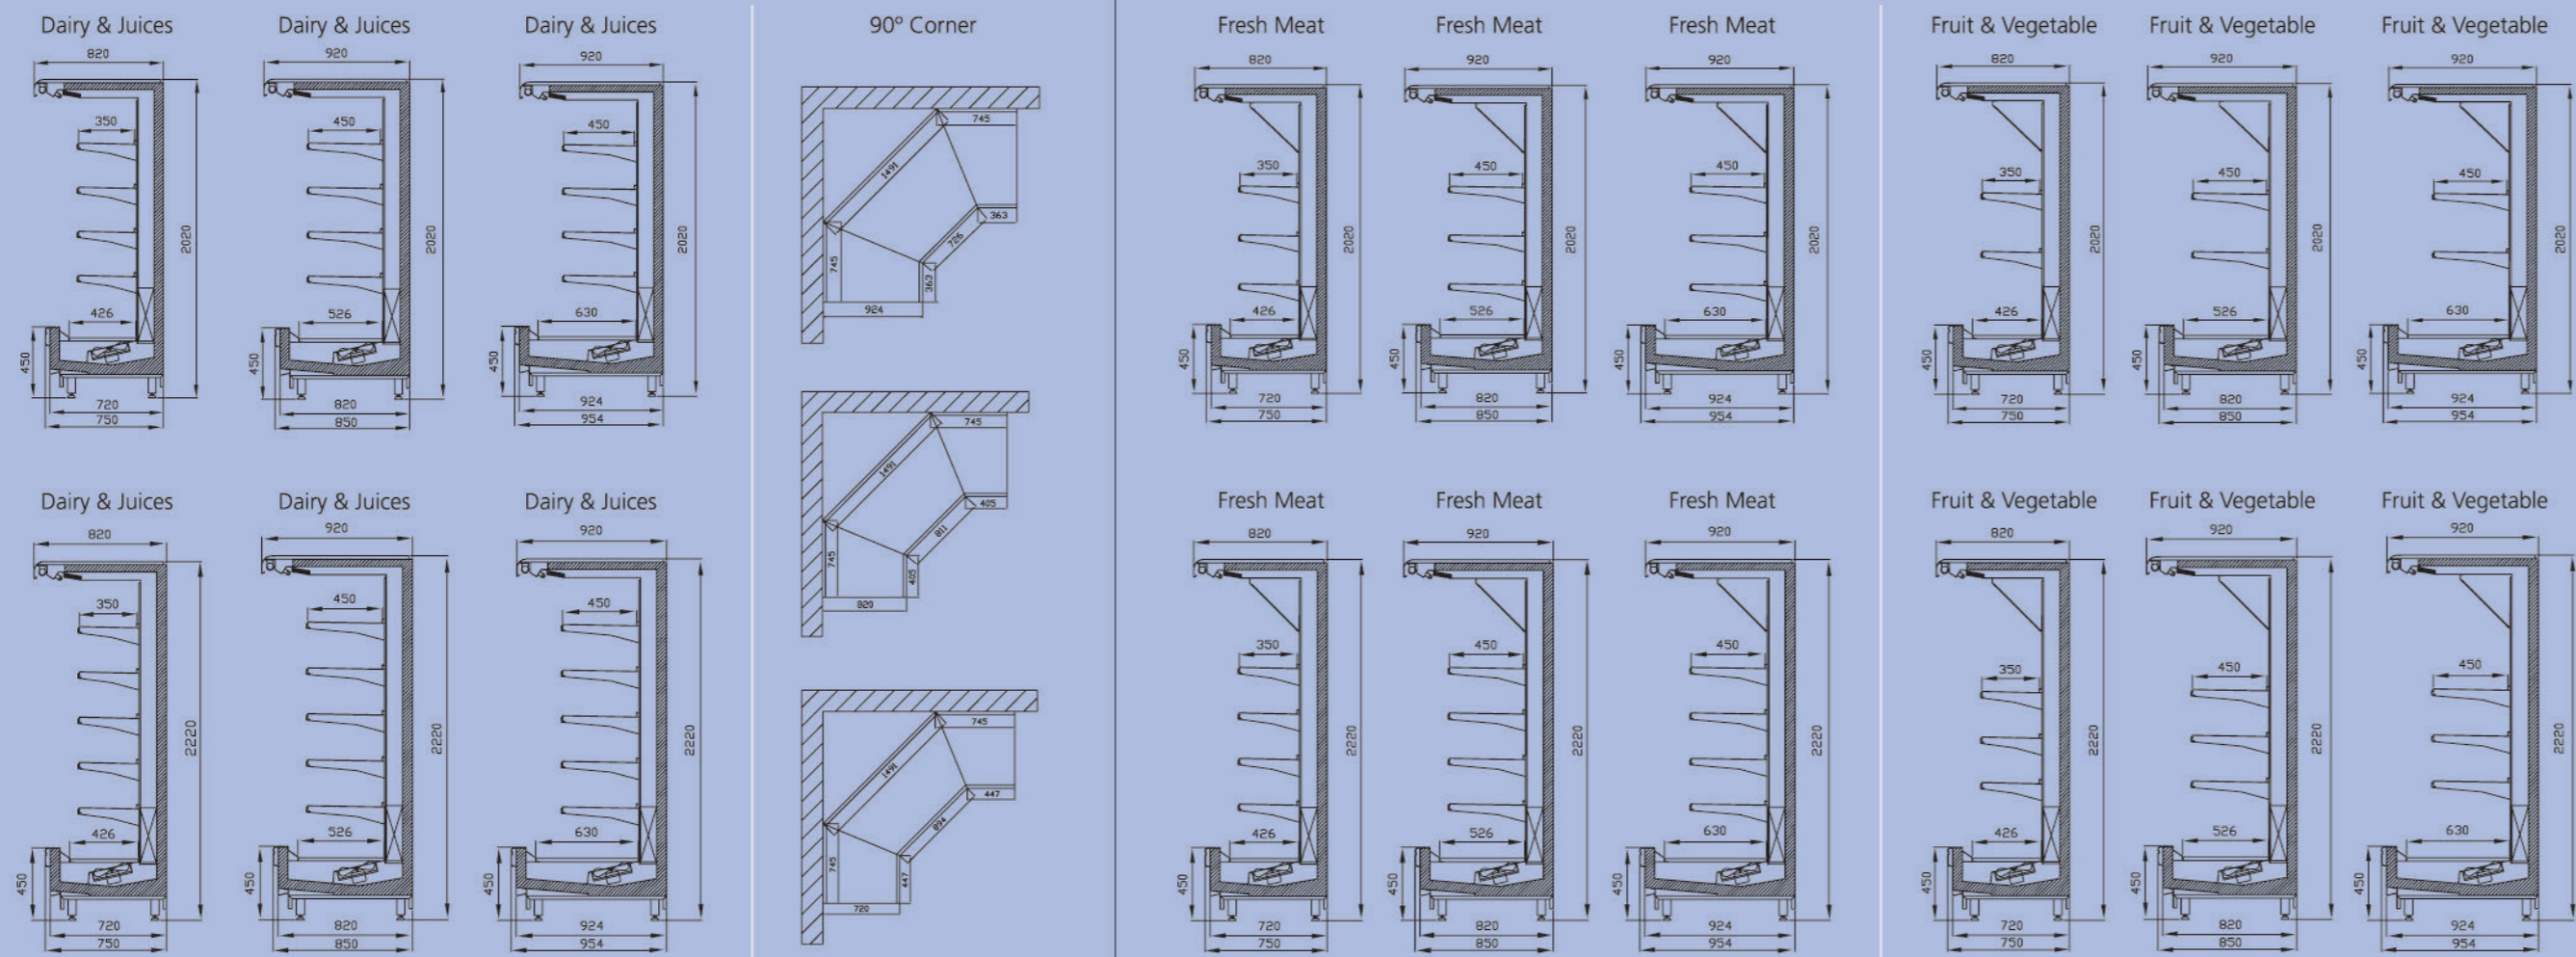

PREMIUM
QUALITY
SINCE
1974

Side View

Model	12	18	25	37
Length (mm) Without Ends	1250	1875	2500	3750
End Thickness (mm)	60			
Temperature Range (°C)	0 / +2	+2 / +4	+6 / +8	

Head Units:

Length (mm) with ends	1460	1660	1870	
Depth (mm)	720	820	924	

Options & Accessories:

- Roller night curtains.
- Bottom wire shelves.
- Wire dividers.
- Front wire riser.

الإضافات الاختيارية:

- أغطية ليلية.
- رفوف شبك أرضية.
- قواطع شبك.
- حاجز رف أمامي.

عابدين الصناعية
ABDIN INDUSTRIAL

Plant
AL- Qastal Area, Airport Road.
P.O.Box: 141399 - Amman 11814 - JORDAN
Tel.: 00962 (06) 4711506/7
Fax: 00962 (06) 4711296
E-mail: plant@abdin.com.jo
Website: www.abdin.com.jo

Distributed by: