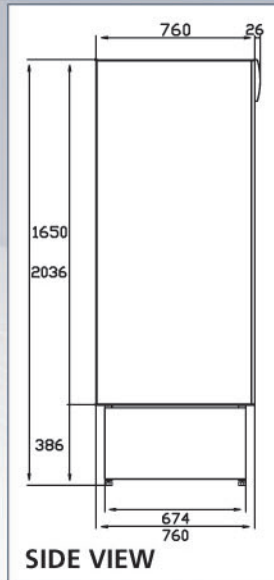

• الثلاجة مزودة بلوحة إعلانية مضاءة.

• الجسم الخارجي والداخلي مصنوع من الصاج المجلفن والمطلي بطبقة بلاستيكية، وهو معزول برغوة البوليورثان الخالية من أي مواد ضارة بالبيئة بكثافة (٢٨-٤٢) كغم/م^٣ بسماكة عزل ٤٥ ملم.

• وحدة تبريد داخلية.

YAFA

| | | |
|------------------------|---------------|------|
| Cabinet Width (mm) | 1310 | 1920 |
| Volume (L) | Gross 1170 | 1755 |
| | Net 972 | 1464 |
| Temperature Range (°C) | +2/+4 | |
| Power (watt) | 620 | 950 |
| Power Supply | 220V / 50Hz | |